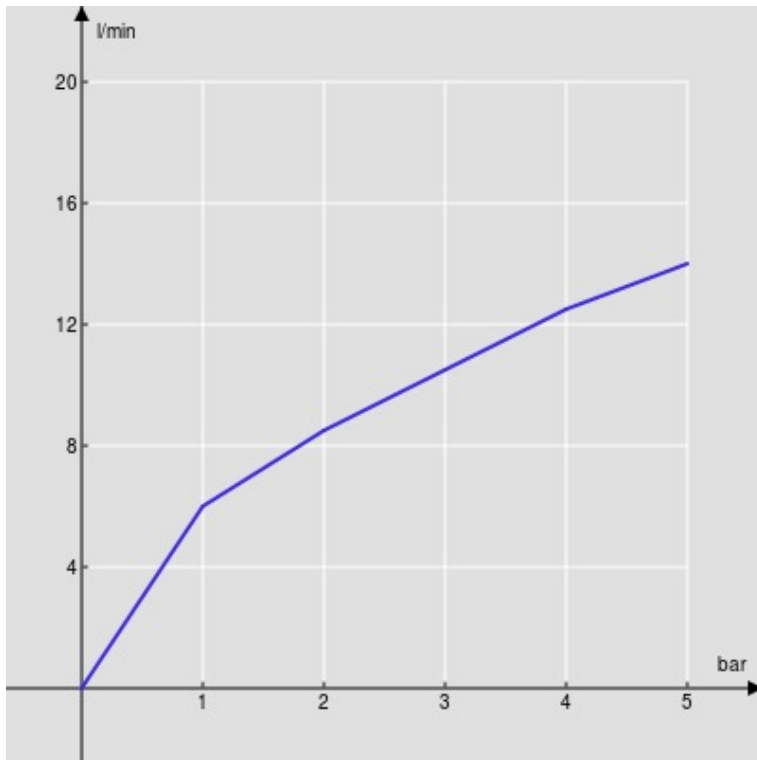

SPECIFICHE

Monocomando

Chrome

Aeratore anticalcare M 24 x 1

Scarico 1 1/4"

Flessibili inox ø 3/8"

Limitatore di portata con freno al 50%

Imballo: 41 x 21 x 7 cm / 0,00603 m³ / 2 kg

CERTIFICAZIONI

DIAGRAMMA DI PORTATA: ACQUA CALDA/FREDDA

DIAGRAMMA DI PORTATA: ACQUA MISCELATA