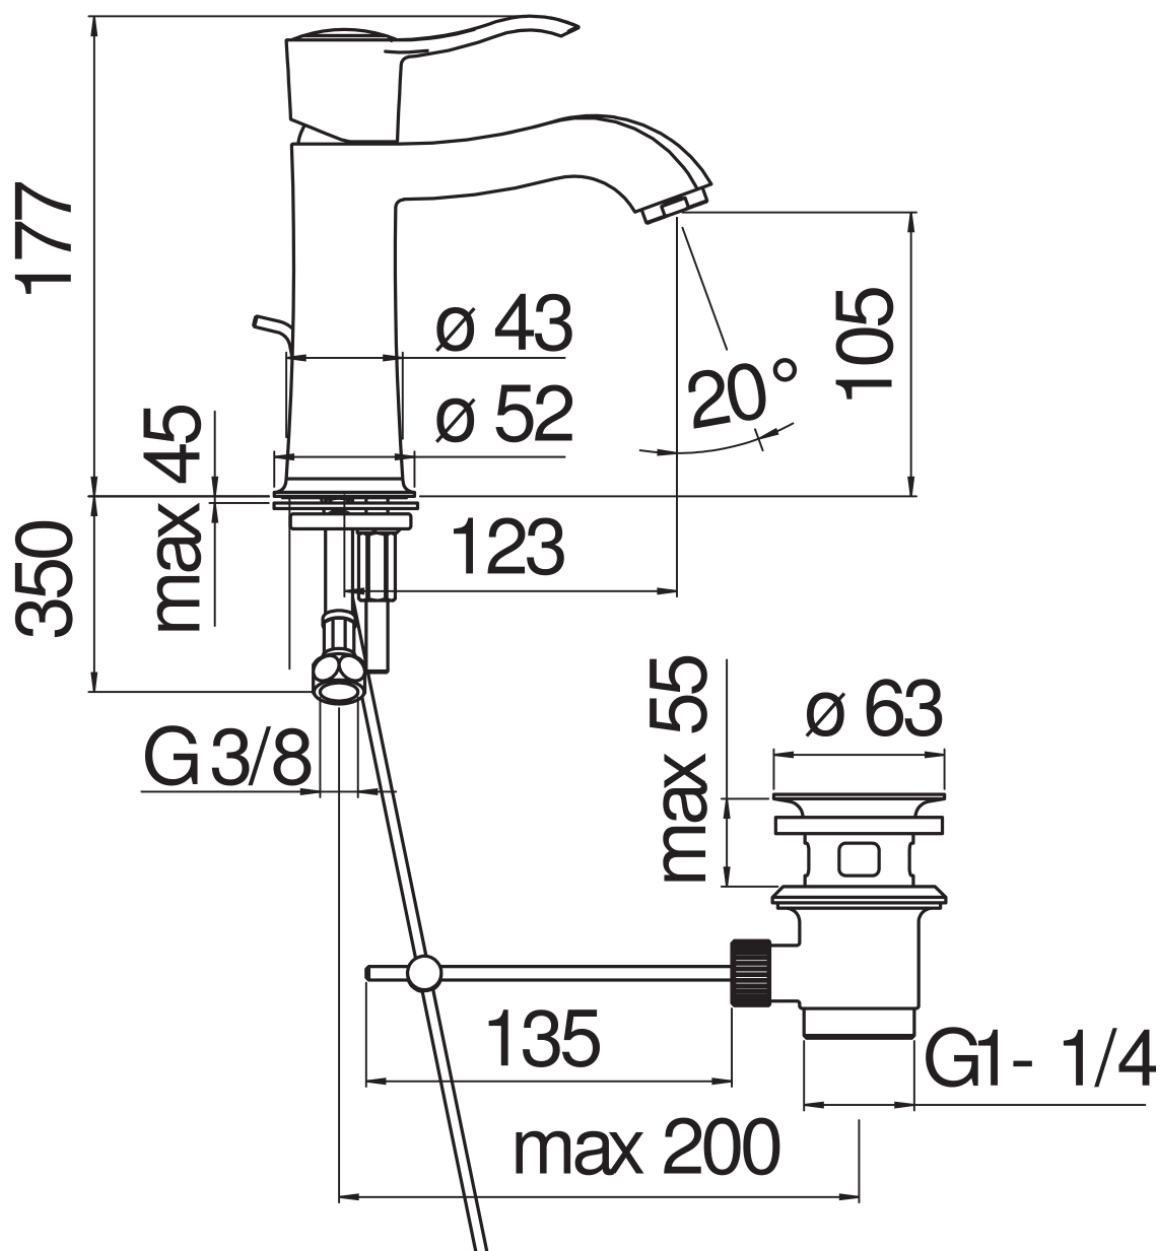

SPECIFICHE

Monocomando

Chrome

Aeratore anticalcare M 24 x 1

Scarico 1 1/4"

Flessibili inox ø 3/8"

Limitatore di portata con freno al 50%

Imballo: 41 x 21 x 7 cm / 0,00603 m³ / 2 kg

CERTIFICAZIONI

DIAGRAMMA DI PORTATA: ACQUA CALDA/FREDDA

DIAGRAMMA DI PORTATA: ACQUA MISCELATA